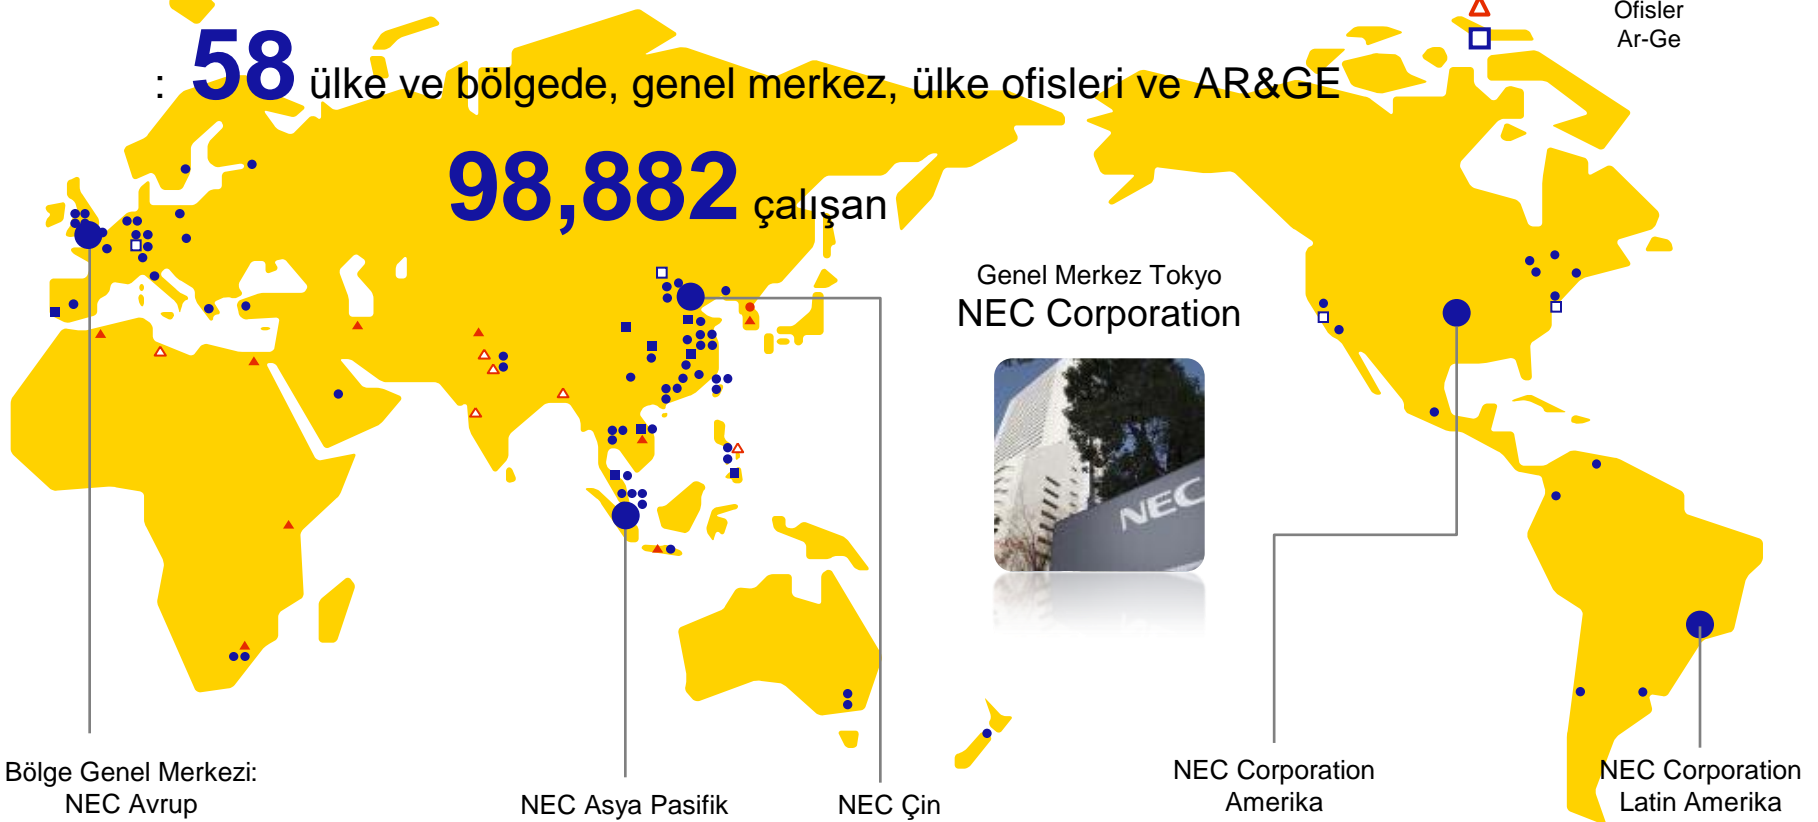

NEC'e Genel Bakış

Lider Teknoloji Şirketi

- IT ve Network Entegrasyon teknolojilerinde Global lider
- **24.4 milyar \$** yıllık ciro
- Kamu, Enterprise, Telekom, Akıllı Enerji ve Sistem Platformları olmak üzere **5** ana iş dalı
- Dünyanın **en iyi 100** teknoloji şirketi arasında
- Fortune **500** global şirket listesinde
- **116** yıllık marka başarısı

NEC e Global Bakış

167 'nin üzerinde ülke ve bölgede iş yatırımı

: **58** ülke ve bölgede, genel merkez, ülke ofisleri ve AR&GE

98,882 çalışan

- Satış & Servis tesisleri
- Üretim Tesisleri
- ▲ İrtibat Ofisleri
- Ofisler
- Ar-Ge