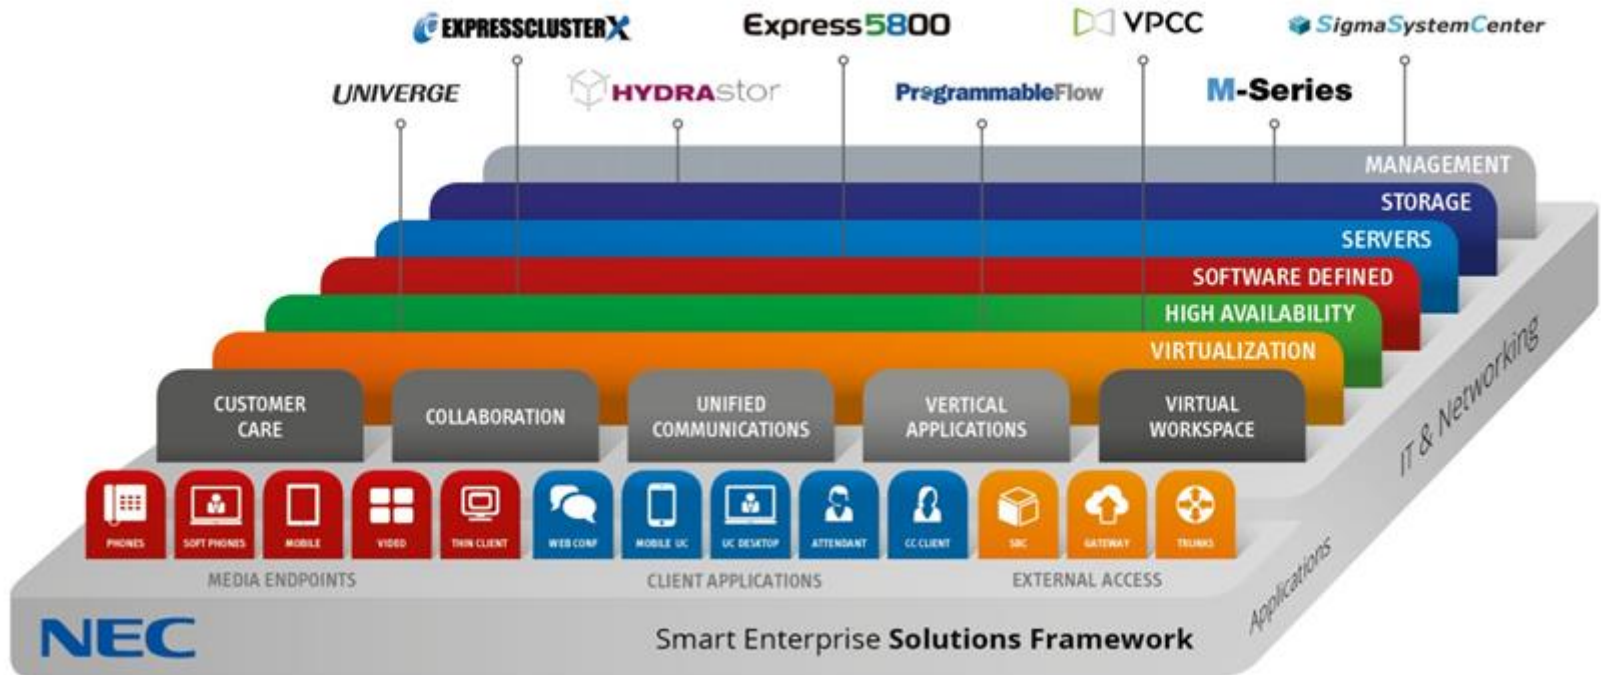

Paylaşımçı İş Gücü

Şirket geneli daha paylaşımçı, personel ve iş gücü yaratmak için, zengin özellikli uygulamalara geçiş yapın.

Garantili Hizmet-Destek

Daha uzun ömürlü, güvenli ve ölçeklenebilir IT altyapısıyla iş akışınızı garanti altına alın.

Akıllı Enterprise'in 4 Anahtarı

TEKSAM Hakkında

TEKSAM'a Genel Bakış

TEKSAM Telekomünikasyon

- 2004 yılında kurulmuş, tecrübeli teknoloji ve bilişim şirketi.
- İstanbul, İzmir ve Ankara Ofisleri
- Yurt geneli eğitimli ve sertifikalı geniş bayi ağı

- Türkiye harici, Azerbaycan, Gürcistan, Türkmenistan, Kazakistan, İran ve Irak 'ta bayi ve satış kanalları.
- NEC, ortadoğu bölgesi enterprise sistem, sistem eğitmenliği sertifikası.

TEKSAM'a Genel Bakış

Ürün Portföyü

NEC Unified Communication Platformları

UNIVERGE SV9000 Serisi

Güvenirlik, fonksiyonellik, ölçeklendirebilirlik – SV9000 Serisi, işinizle, sizinle birlikte büyür.

Eksiksiz UC (unified communication) çözümü – Kablolu, kablosuz ve software tabanlı tüm iletişim seçeneklerine olanak tanıyan Video destekli Voice Over IP teknolojisi